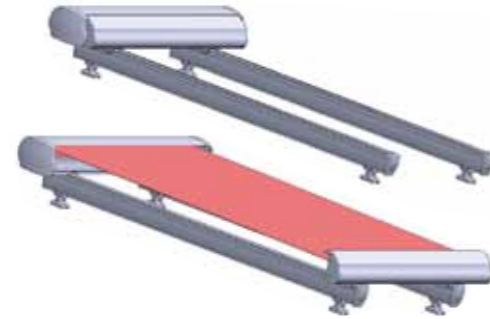

EOS TYPE 1 Veranda zonwering in combinatie met ZEN modellen en EOS TYPE 2 Veranda zonwering

Deze modellen zijn nieuw in ons assortiment. Ze zijn zeer stabiel en hebben een elegante uitstraling. Het spansysteem van de EOS is geheel voorgemonteerd en wordt gespannen door middel van een gasdrukveer. Hierdoor staat het doek altijd perfect gespannen.

Door meerdere systemen te koppelen zijn grotere afmetingen te realiseren. Hierdoor komt er echter wel een kleine ruimte tussen de doeken.

De modellen worden uitgevoerd met Sattler acryldoek of Soltisdoek. Beide beschikbaar in vele kleuren. Alle aluminiumprofielen en kappen zijn standaard in wit gepoedercoat. Andere RAL kleuren kunnen tegen een geringe meerprijs geleverd worden.

Het systeem is voorzien van een Somfy motor met een schakelaar of afstandsbediening en kan eventueel uitgebreid worden met een zon/wind sensor.

De minimale breedte is twee meter. De maximale breedte is zes meter. Door meerdere systemen te koppelen zijn grotere afmetingen te realiseren. De maximale uitval is zes meter. In combinatie met een ZEN model zijn de maximale afmetingen zes meter breed met vier meter uitval of vijf meter breed met zes meter uitval.

TYPE 4

Welkom bij Marino Zonwering

De zonweringen, terrasoverkappingen en patio zonweringen van Marino Zonwering worden door Firma Pot rechtstreeks uit Spanje geïmporteerd. Firma Pot is importeur voor Nederland, België en Duitsland.

Alle uitschuifbare zonweringen en terrasoverkappingen, ook wel Toldo's genoemd, worden op maat gemaakt en uitgeleverd via onze dealers. U vindt de adressen op onze website www.marinozonwering.nl.

Gezien de geringe druk op de gevel zijn onze systemen ook uitermate geschikt voor houtskeletbouw. Onze systemen zijn zowel voor de particulier als voor de horeca geschikt. Tevens ook in m2 brandvertragend verkrijgbaar.

Naast de standaard profielen kunt u nu ook kiezen voor een luxere afwerking van uw zonweringssysteem. Deze luxe profielen kunnen bij type 1, 2 en 4 worden toegepast.